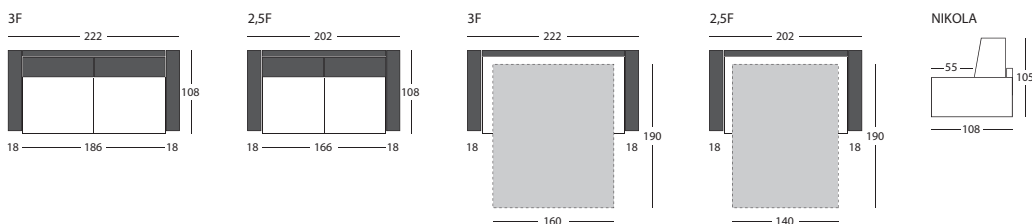

Typový list

Vynikajúci komfort sedenia, s polohovateľným reclimerom s možnosťou rozloženia lôžka na každodenné spanie. Pohodlný matrac s možnosťou výberu tvrdosti, výška matraca 17 cm.
K dispozícii niekoľko rozmerov šírky matraca.
Maximálne zaťaženie lôžka je 200 kg.

/ NIKOLA